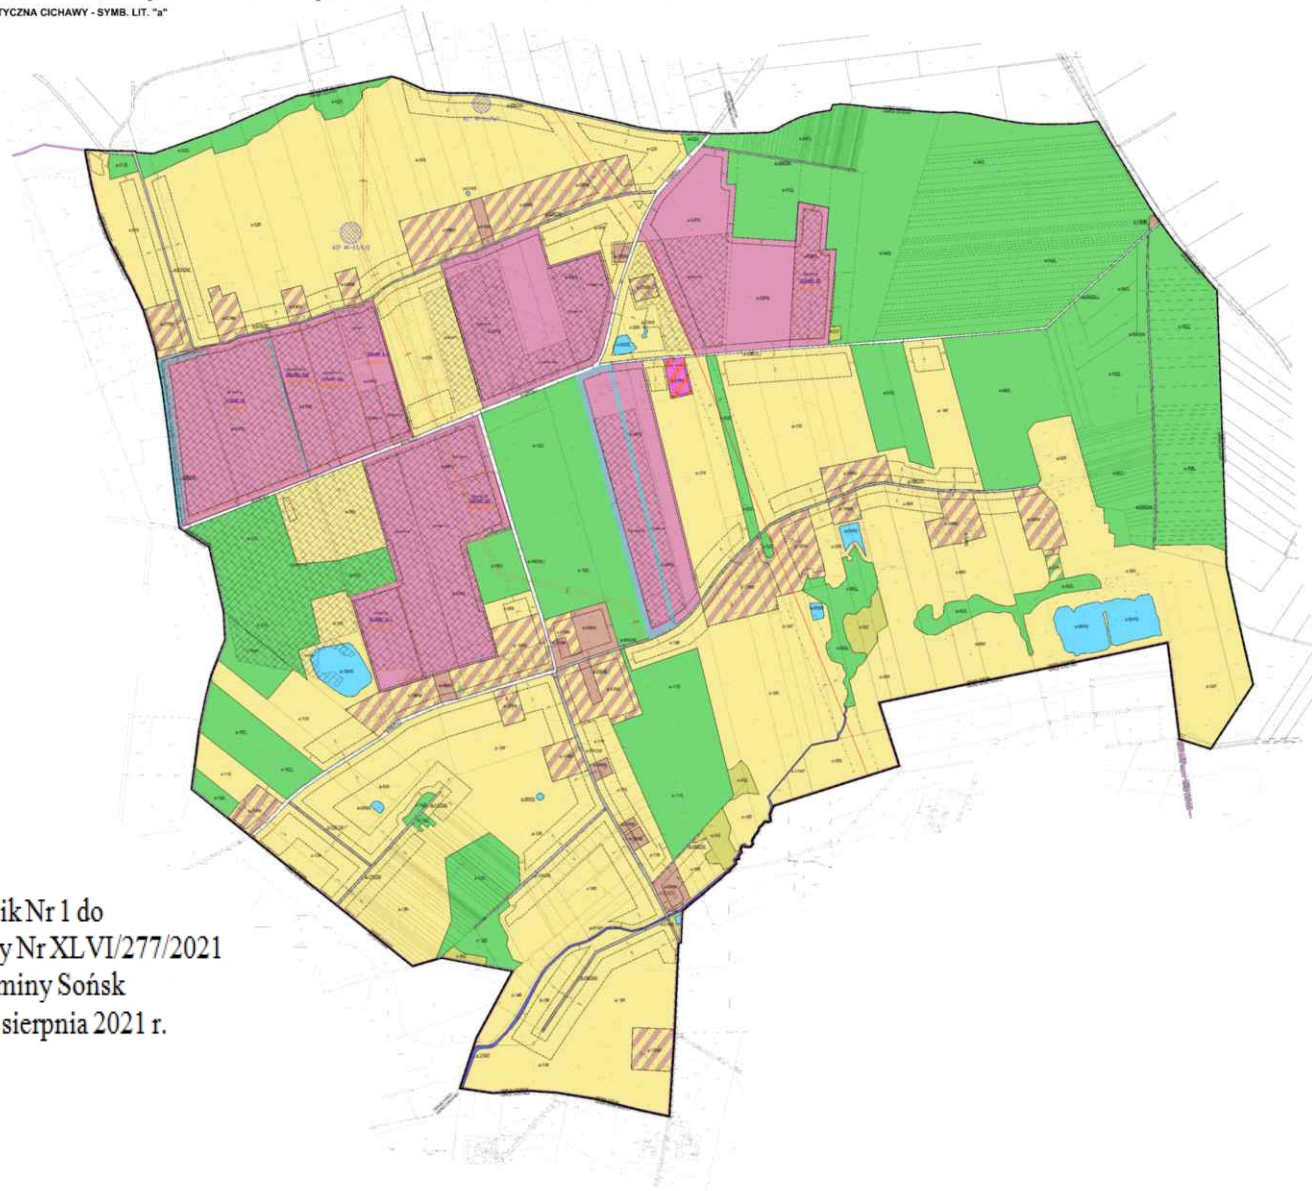

MIEJSCOWY PLAN ZAGOSPODAROWANIA PRZESTRZENNEGO CZĘŚCI GMINY SOŃSK OBEJMUJĄCEJ WSIE CICHAWY, MEŻENINO - WĘGŁOWICE ORAZ ŚLUBOWO

Załącznik Nr 1 do
Uchwały Nr XLVI/277/2021
Rady Gminy Sońsk
z dnia 2 sierpnia 2021 r.