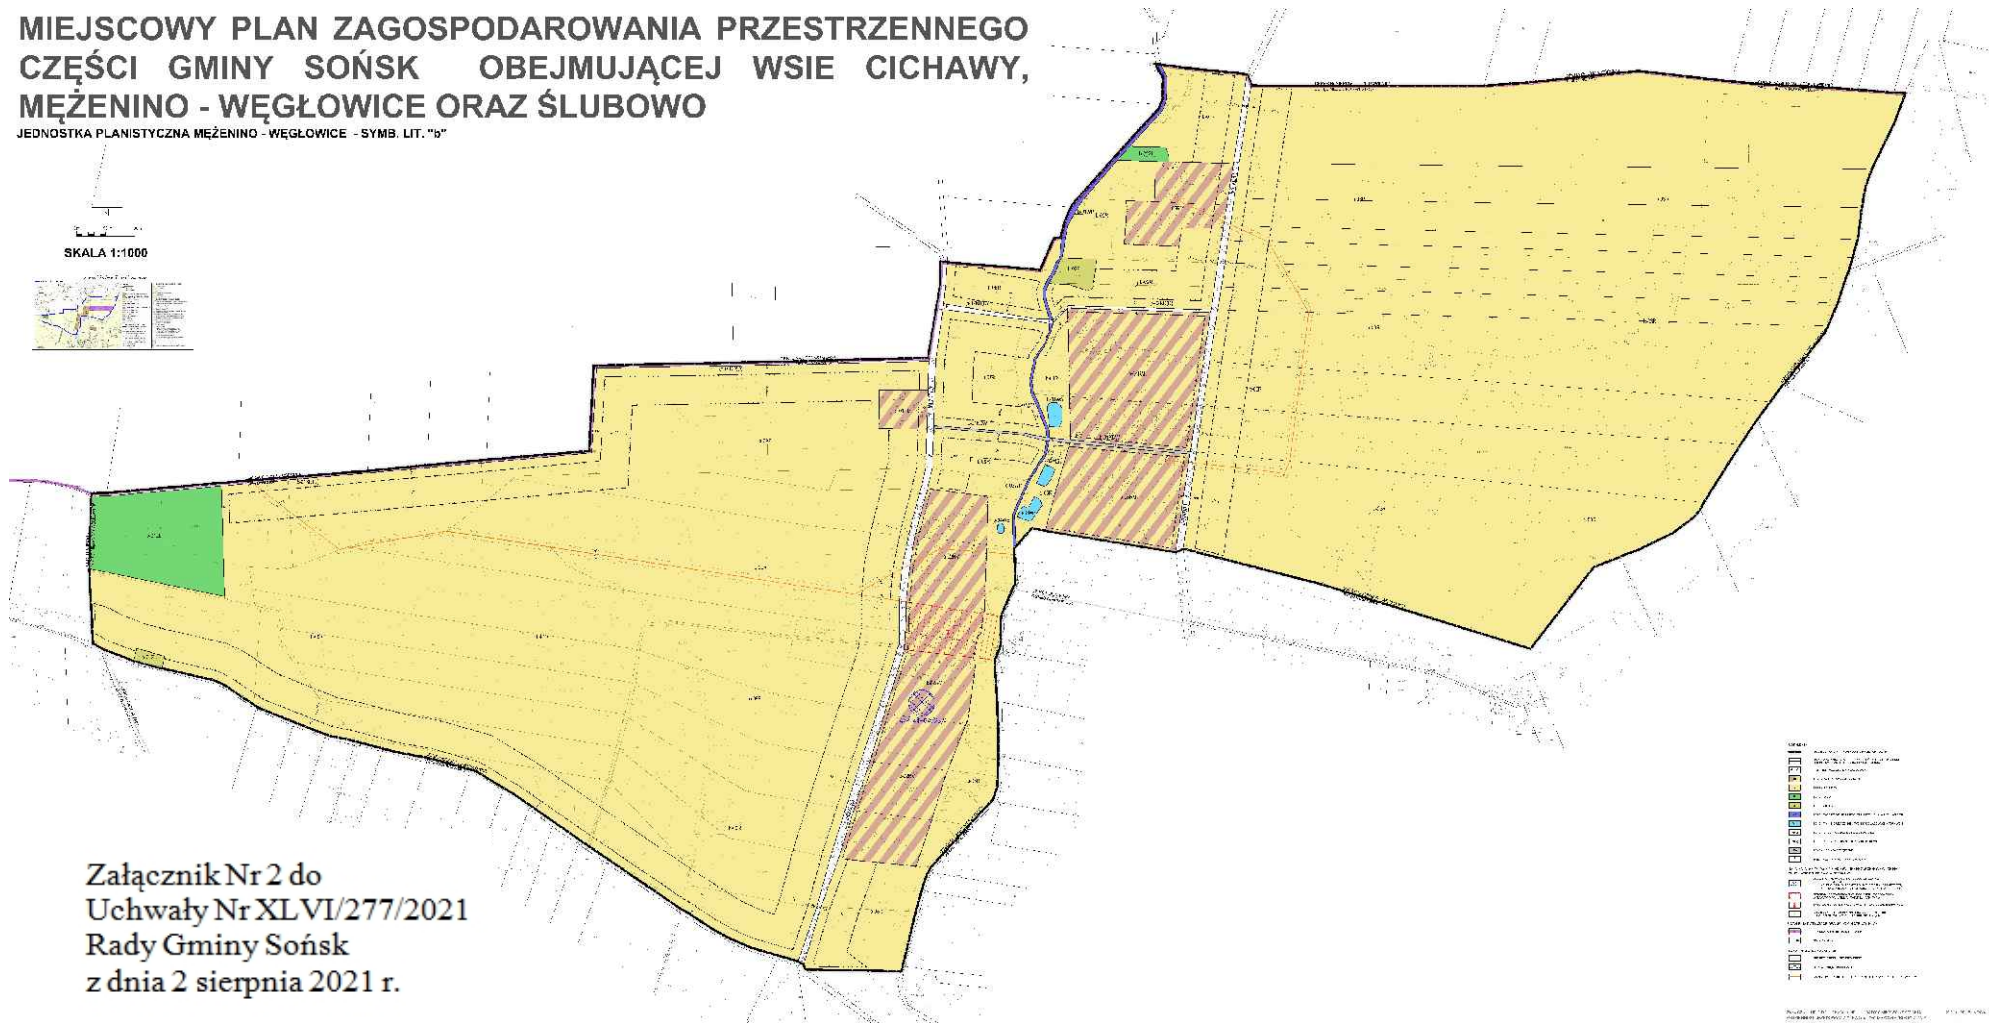

MIEJSOWY PLAN ZAGOSPODAROWANIA PRZESTRZENNEGO CZĘŚCI GMINY SOŃSK OBEJMUJĄCEJ WSIE CICHAWY, MĘŻENINO - WĘGŁOWICE ORAZ ŚLUBOWO

JEDNOSTKA PLANISTYCZNA MĘŻENINO - WĘGŁOWICE - SYMB. LIT. "b"

Załącznik Nr 2 do
Uchwały Nr XLVI/277/2021
Rady Gminy Sońsk
z dnia 2 sierpnia 2021 r.