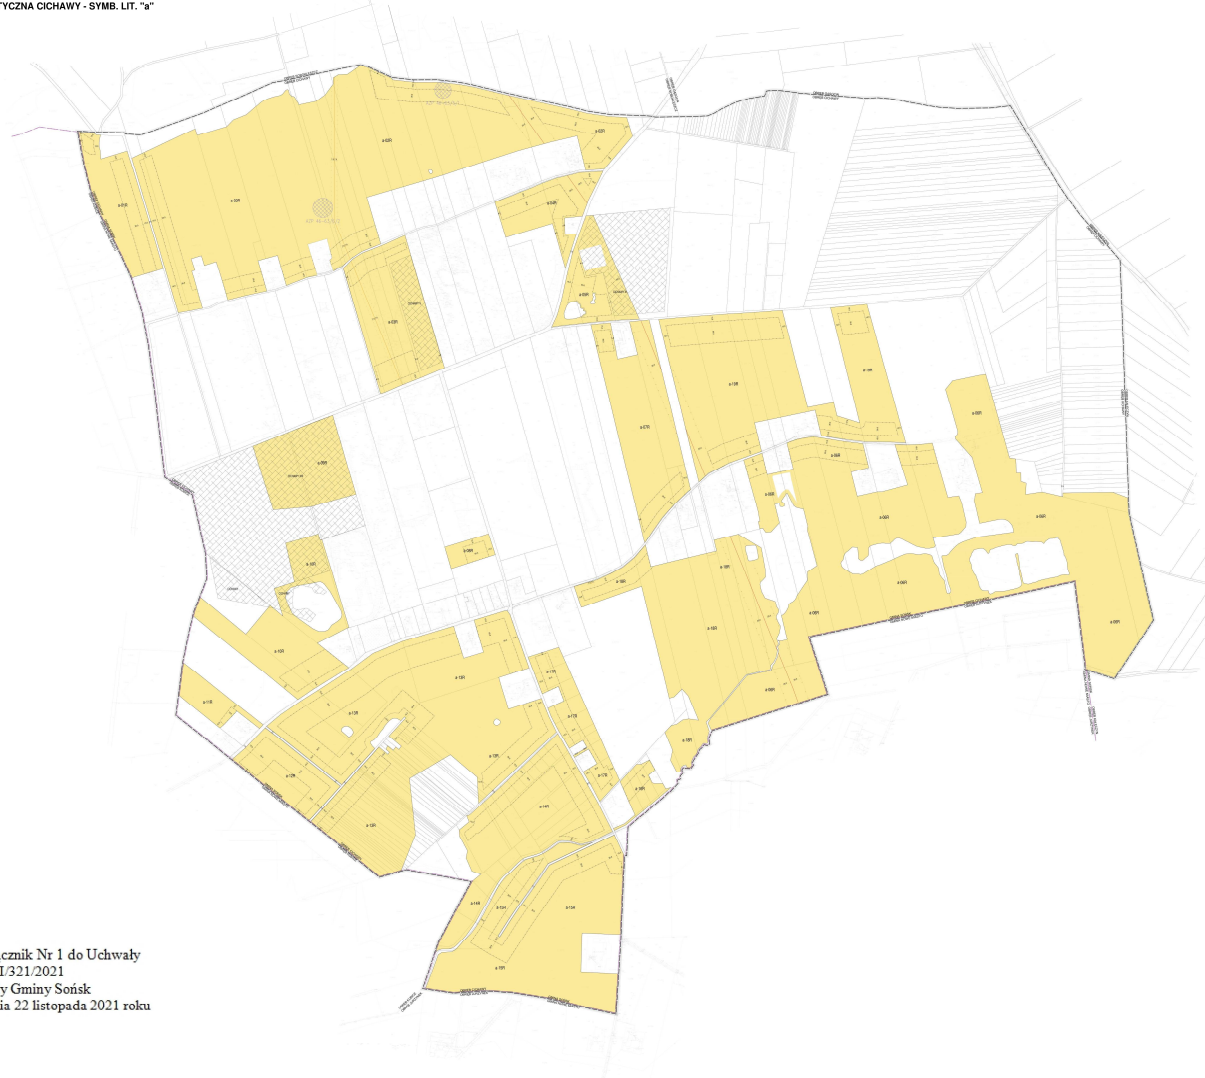

MIEJSCOWY PLAN ZAGOSPODAROWANIA PRZESTRZENNEGO CZĘŚCI GMINY SOŃSK OBEJMUJĄCEJ WSIE CICHAWY, MĘŻENINO - WĘGŁOWICE ORAZ ŚLUBOWO

JEDNOSTKA PLANISTYCZNA CICHAWY - SYMB. LIT. "a"

Załącznik Nr 1 do Uchwały
nr LI/321/2021
Rady Gminy Sońsk
z dnia 22 listopada 2021 roku